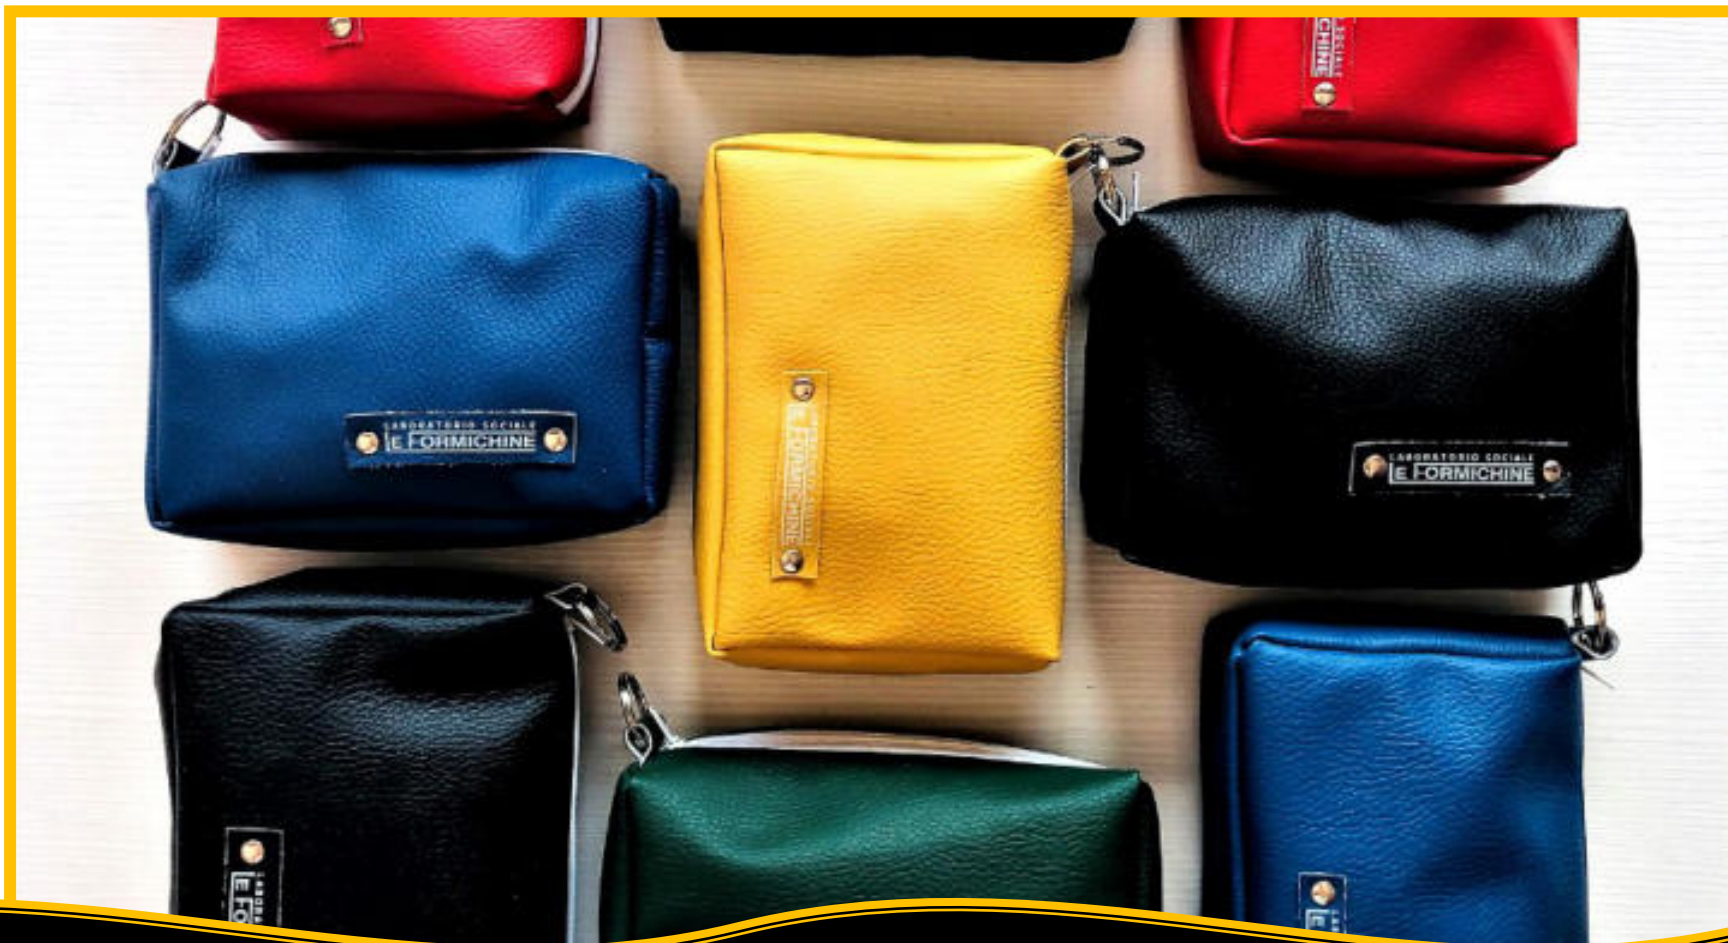

PENDENTI NATALIZI

al prezzo di € 9.50 l'uno

Comodi e utili.

I nostri
beauty sono
coloratissimi.

Per gli usi più
svariati come
i trucchi delle
donne o il kit
per le lenti a
contatto

BEAUTY IN ECOPELLE
al prezzo di € 10.00 l'uno