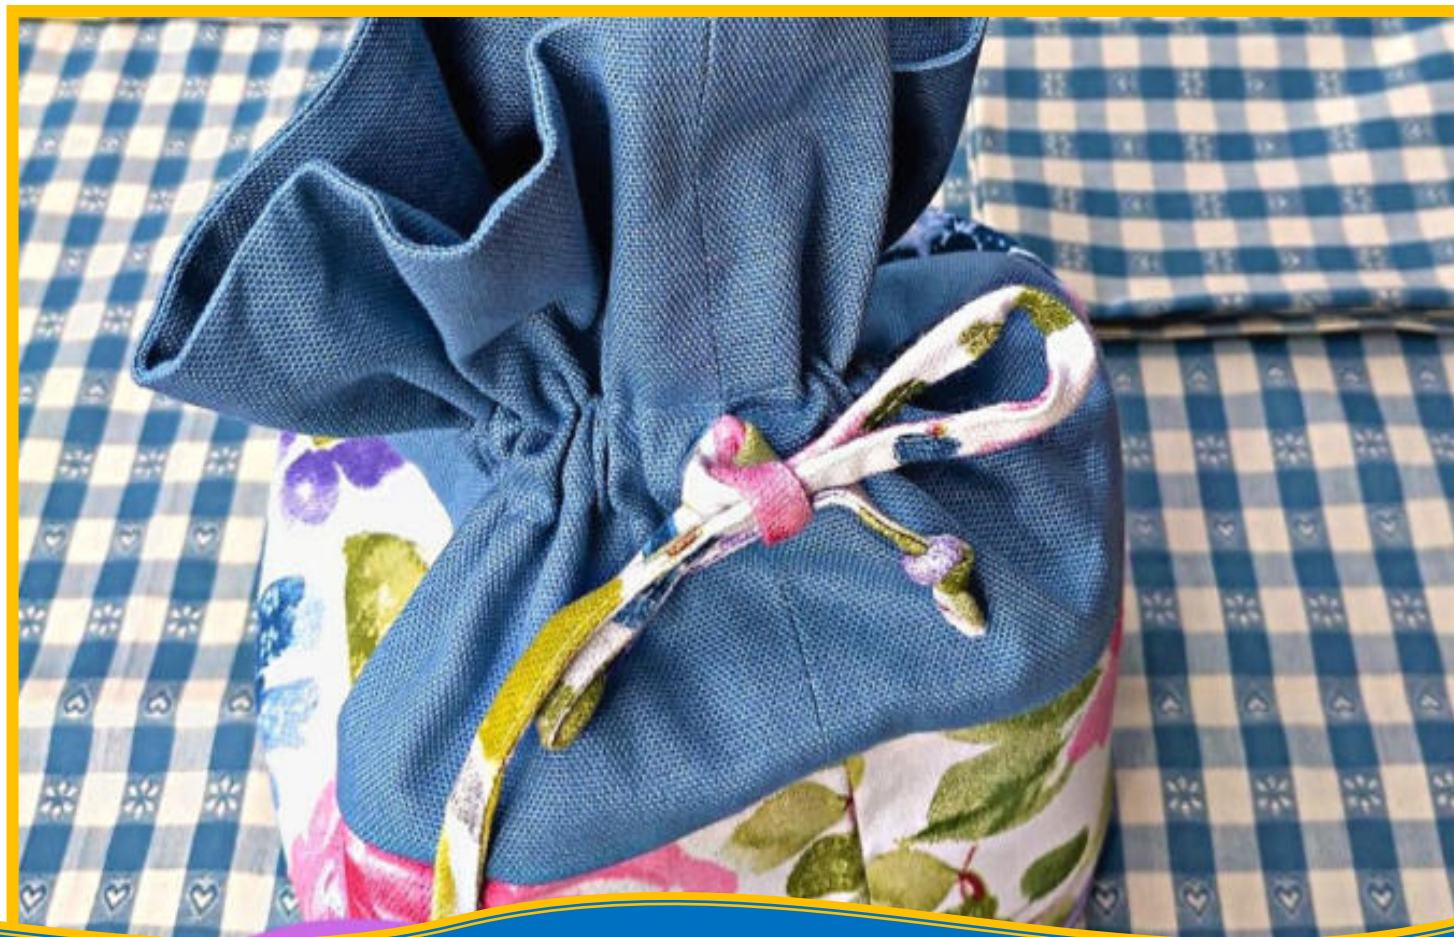

al prezzo di € 39.90 l'uno

*Simpatici porta pane
bi-color*

*Per portare un sorriso sulla
tua tavola ogni mattina*

Per mettere al sicuro ...

Anche le briciole!!

PORTA PANE

al prezzo di € 12.00 l'uno

Addobbi